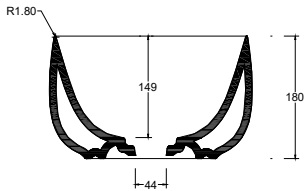

Lavabo in ceramica da appoggio senza troppopieno.
Piletta esclusa.

Countertop ceramic washbasin without overflow.
Drain not included.

Installazione Installation		Appoggio Countertop	Dimensioni Dimensions		55 x 30 x 18h cm
			Peso Weight		9,90 kg
Troppopieno Overflow		Senza troppopieno Without overflow	Capienza vasca Tank capacity		12,00 Lt
Piletta Drain		Scarico libero ø 7,2 cm Free flow ø 7,2 cm	Pallet		100 x 120 x h160 → 18 pz. 100 x 120 x h220 → 24 pz.

CE EN 14688 - CL00

Sezione A-A
Section A-A

Vista superiore
Top view

Vista posteriore
Back view

■ Dima di taglio

NB Le misure indicate possono subire una variazione dello 0,8 % circa, dovuta ad un'usura degli stampi o a piccole variazioni delle caratteristiche tecniche relative alle materie prime che compongono l'impasto.
NB Dimensions shown are subject to a variation of about 0,8 %, due to wear of molds or because of small changes in the technical specification of the raw materials of the dough.