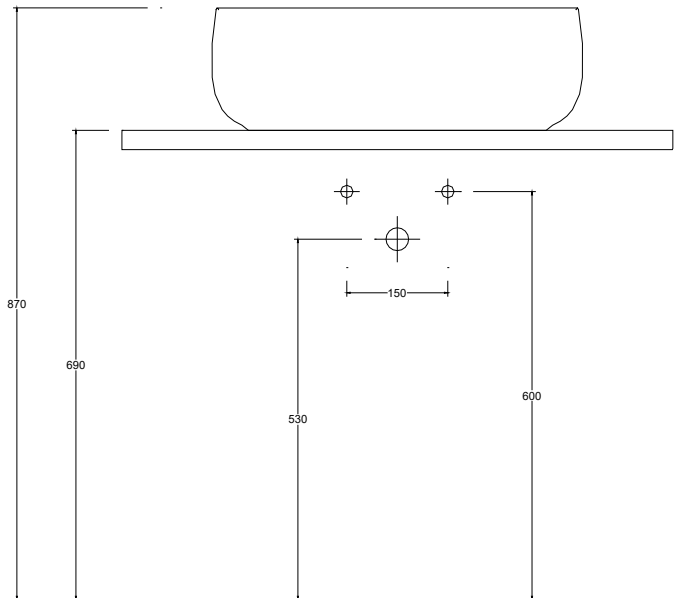

Lavabo in ceramica da appoggio senza troppopieno.
Piletta esclusa.

Countertop ceramic washbasin without overflow.
Drain not included.

Installazione Installation		Appoggio Countertop	Dimensioni Dimensions		55 x 30 x 18h cm
			Peso Weight		9,90 kg
Troppopieno Overflow		Senza troppopieno Without overflow	Capienza vasca Tank capacity		12,00 Lt
Piletta Drain		Scarico libero ø 7,2 cm Free flow ø 7,2 cm	Pallet		100 x 120 x h160 → 18 pz. 100 x 120 x h220 → 24 pz.

CE EN 14688 - CL00

Sezione A-A
Section A-A

Vista superiore
Top view

Vista posteriore
Back view

■ Dima di taglio

NB Le misure indicate possono subire una variazione dello 0,8 % circa, dovuta ad un'usura degli stampi o a piccole variazioni delle caratteristiche tecniche relative alle materie prime che compongono l'impasto.
NB Dimensions shown are subject to a variation of about 0,8 %, due to wear of molds or because of small changes in the technical specification of the raw materials of the dough.