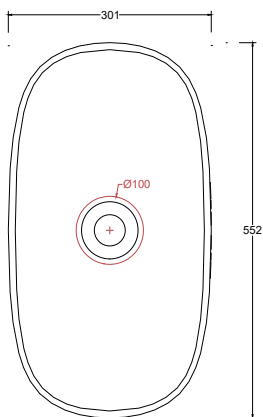

Lavabo in ceramica da appoggio senza troppopieno.
Piletta esclusa.

Countertop ceramic washbasin without overflow.
Drain not included.

Installazione Installation		Appoggio Countertop	Dimensioni Dimensions		55 x 30 x 18h cm
			Peso Weight		9,90 kg
Troppopieno Overflow		Senza troppopieno Without overflow	Capienza vasca Tank capacity		12,00 Lt
Piletta Drain		Scarico libero ø 7,2 cm Free flow ø 7,2 cm	Pallet		100 x 120 x h160 → 18 pz. 100 x 120 x h220 → 24 pz.

CE EN 14688 - CL00

Sezione A-A
Section A-A

Vista superiore
Top view

Vista posteriore
Back view

■ Dima di taglio

NB Le misure indicate possono subire una variazione dello 0,8 % circa, dovuta ad un'usura degli stampi o a piccole variazioni delle caratteristiche tecniche relative alle materie prime che compongono l'impasto.
NB Dimensions shown are subject to a variation of about 0,8 %, due to wear of molds or because of small changes in the technical specification of the raw materials of the dough.